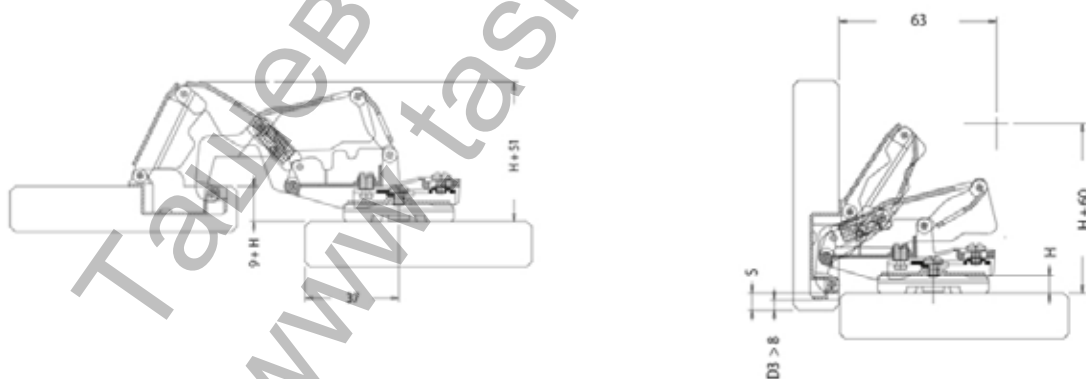

Панта Дансо мебелна комбайна с високо рамо ф 35 мм,
никел, 824 М44

Продукт: [Панта Дансо мебелна комбайна с високо рамо ф 35 мм, никел, 824 М44](#)

Категория: [Панти за врати](#)

Бранд: [Danco](#)

Категория бранд: [Панта Дансо](#)